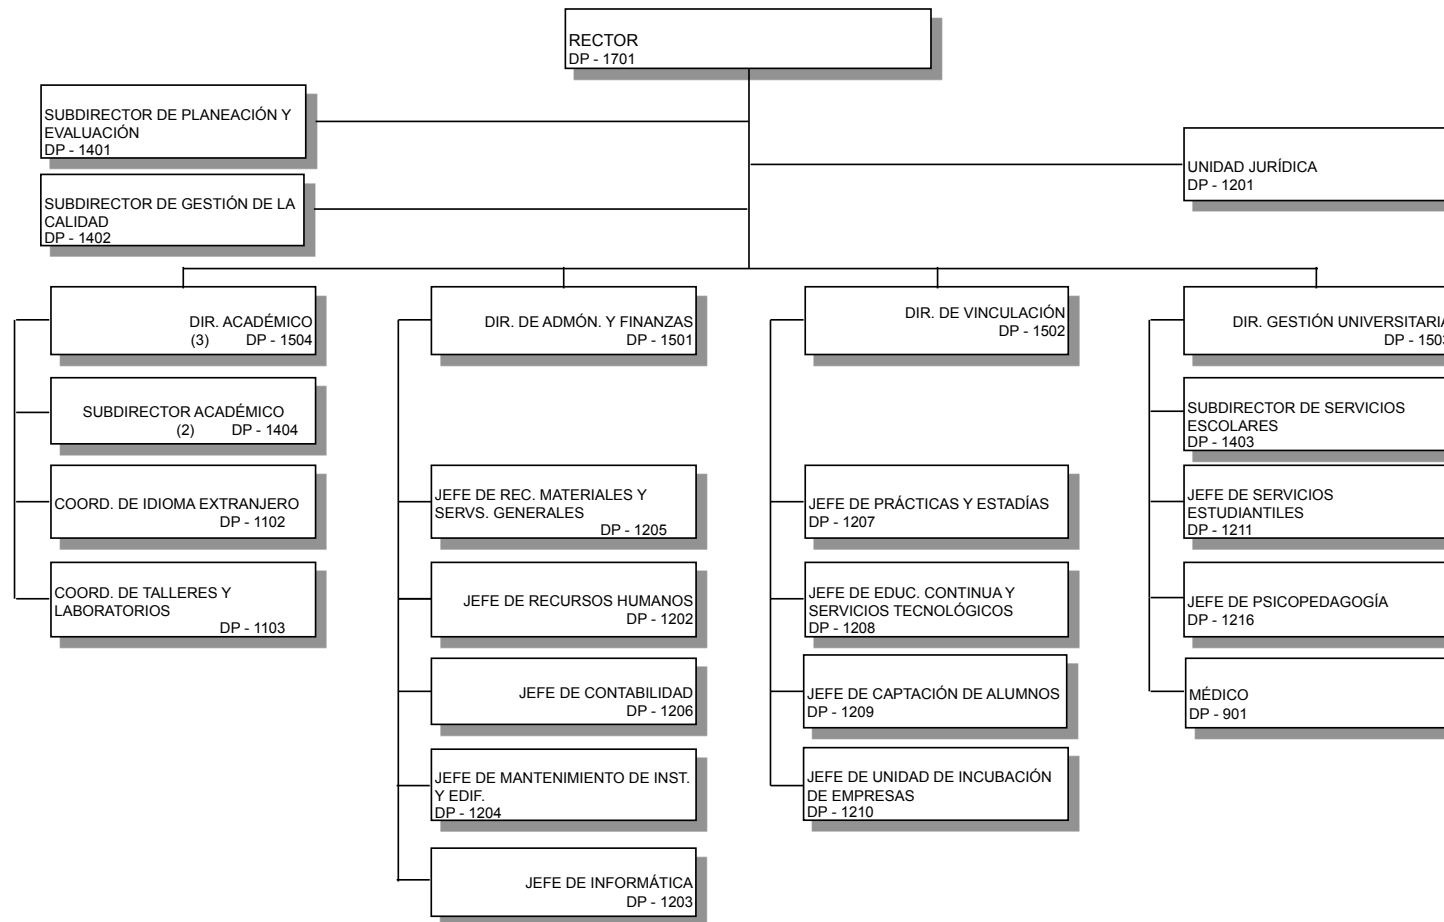

ORGANIGRAMA GENERAL

ELABORO	REVISO	APROBO
NORMA ANGÉLICA BARBOSA ESCUDERO	CARLOS ALFREDO SHIGUETOMI VILLEGAS	LEONOR RIVERA PÉREZ